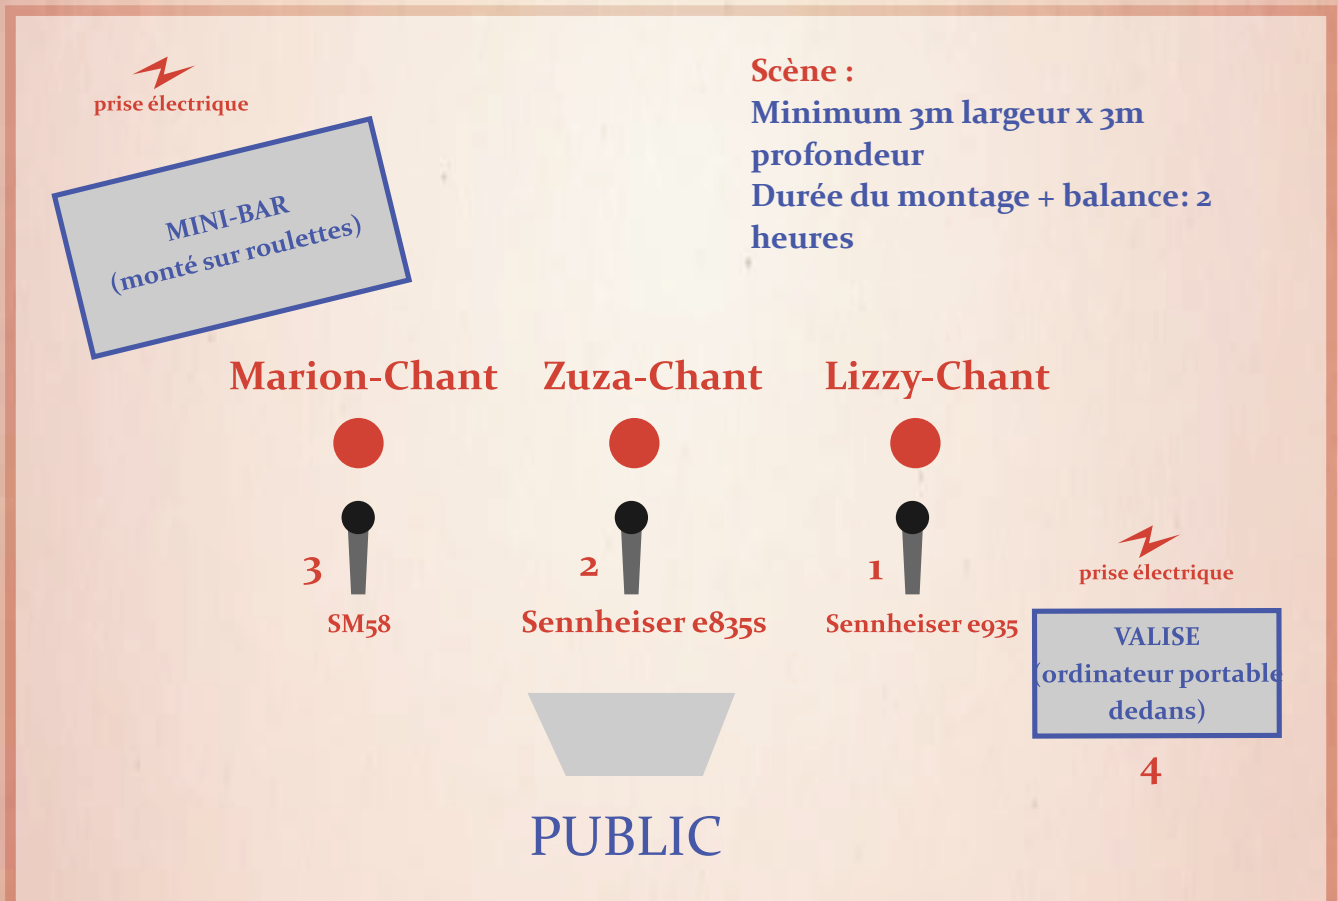

Pour un lieu plus grand et une audience nombreuse nous avons besoin d'une sonorisation et d'un technicien son.

Sur la Scène:

3 pieds de micros , 3 micros, un mini-bar, une valise avec l'ordinateur dedans (la bande son)

Loges :

Accès facile à la scène

Accès toilettes

3 miroirs (ou minimum 1)

3 chaises ou 1 sofa

De la lumière pour se maquiller

Catering :

Une grande bouteille d'eau par personne